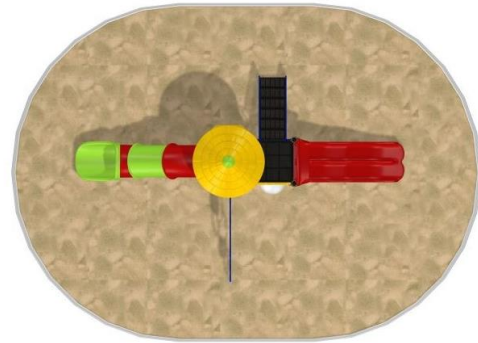

Area de Seguridad: 9700 x 8000 mm.

Incluye accesorios según imagen.

MODULO MODELO AC-WD-WN220

Medidas: 8050 x 4930 x 4400 mm.
Area de Seguridad: 13380 x 9080 mm.
Incluye accesorios según imagen.

MODULO MODELO AC-WD-WN224