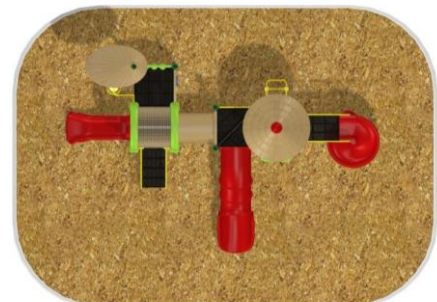

MODULO MODELO AC-WD-WN224

Medidas: 7830 x 5330 x 4300 mm.
Area de Seguridad: 13340 x 9640 mm.
Incluye accesorios según imagen.