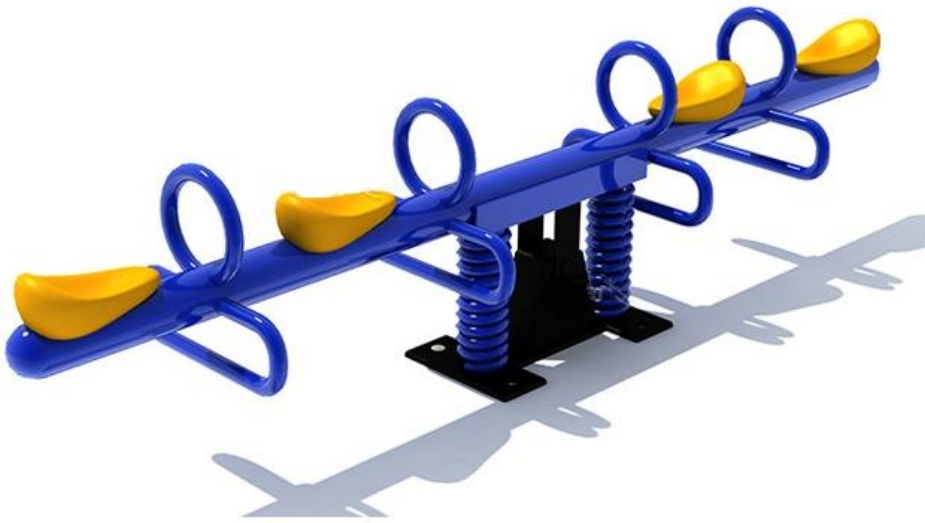

MODELO AC-LE-QI-010

Medidas: 2900 X 450 X 830 mm.
Area de Seguridad: 3900 X 900 mm.
Incluye accesorios según imagen.