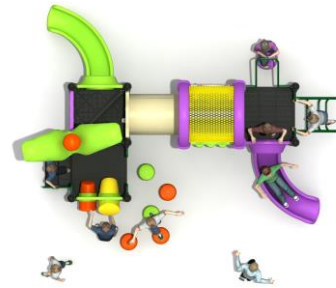

MODULO MODELO AC-WD-WN248

Medidas: 5535 x 4550 x 3544 mm.
Area de Seguridad: 9535 x 8550 mm.
Incluye accesorios según imagen.