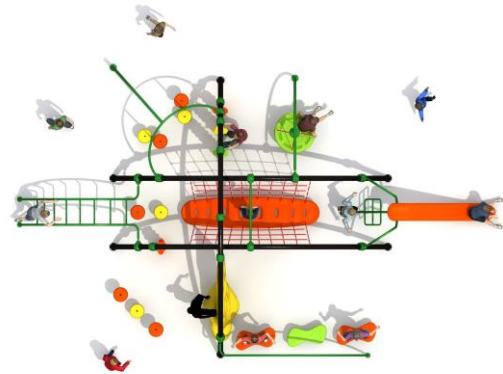

MODULO MODELO AC-WD-TN0102

Medidas: 10590 x 6390 x 2690 mm.

Area de Seguridad: 13840 x 9590 mm.

Incluye accesorios según imagen.

MODULO MODELO AC-WD-SW0122

Medidas: 10150 x 5450 x 2757 mm.

Area de Seguridad: 13410 x 9340 mm.

Incluye accesorios según imagen.