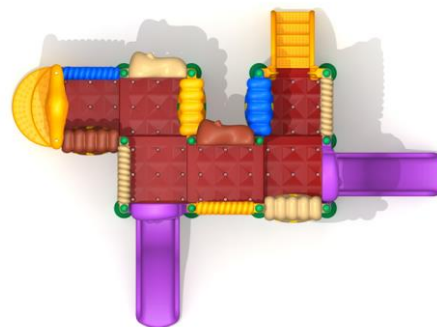

MODELO AC-WD-DH108

Medidas: 7295 x 2922 x 2815 mm.
Area de Seguridad: 11532 x 6014 mm.
Incluye accesorios según imagen.

MODELO AC-WD-DH104

Medidas: 5355 x 3947 x 2030 mm.
Area de Seguridad: 8863 x 7172 mm.
Incluye accesorios según imagen.