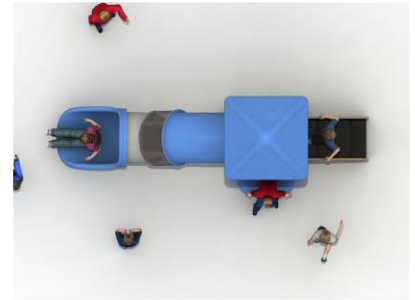

MODULO MODELO AC-WD-CR192

Medidas: 4745 x 1500 x 3905 mm.
Area de Seguridad: 8745 x 5500 mm.
Incluye accesorios según imagen.