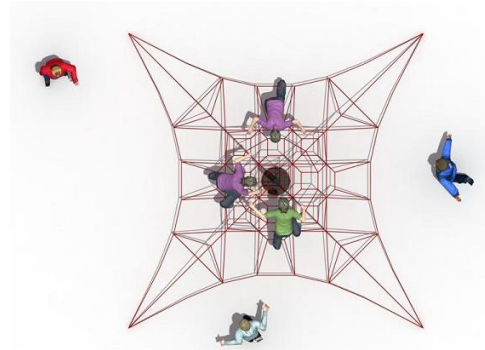

MODULO MODELO AC-WD-QS002

Medidas: 5000 x 5000 x 3850 mm.
Area de Seguridad: 9000 x 9000 mm.
Incluye accesorios según imagen.