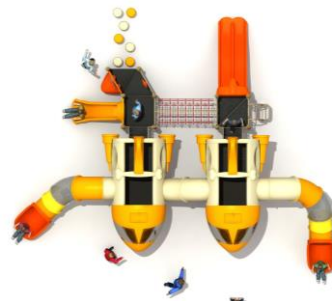

MODULO MODELO AC-WD-FJ010

Medidas: 8765 x 6495 x 3900 mm.

Area de Seguridad: 12765 x 10495 mm.

Incluye accesorios según imagen.