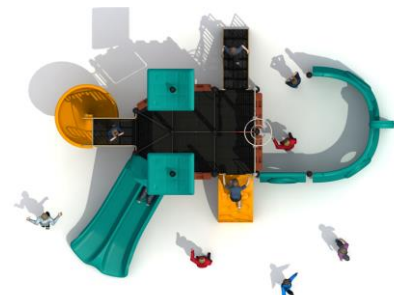

MODULO MODELO AC-WD-CS006

Medidas: 8416 x 6121 x 5000 mm.
Area de Seguridad: 12416 x 10121 mm.
Incluye accesorios según imagen.