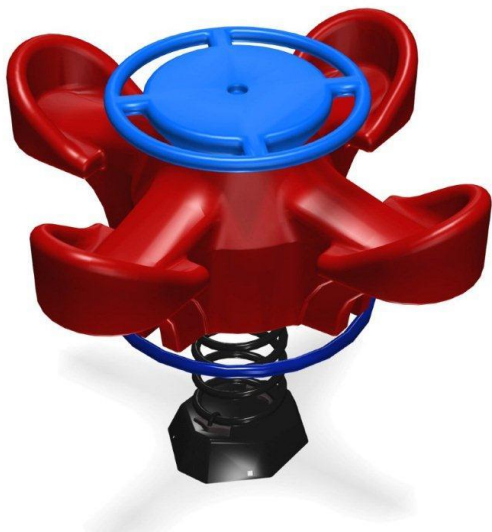

MODELO AC-WD-SP009

Medidas: 807 x 807 x 628 mm.

Area de Seguridad: 4400 x 4400 mm.

Incluye accesorios según imagen.

MODELO AC-WD-HT0219

Medidas: 2930 x 1460 x 1820 mm.

Area de Seguridad: 6530 x 5060 mm.

Incluye accesorios según imagen.