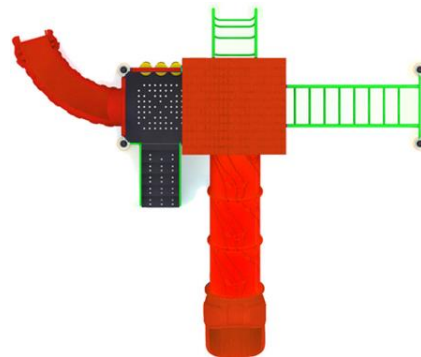

MODULO MODELO AC-WD-WN229

Medidas: 4000 x 2680 x 3600 mm.
Area de Seguridad: 8700 x 7340 mm.
Incluye accesorios según imagen.

MODULO MODELO AC-WD-WN230

Medidas: 6210 x 4280 x 4100 mm.
Area de Seguridad: 10300 x 8320 mm.
Incluye accesorios según imagen.

MODULO MODELO AC-LE-QT-155

Medidas: 6600 x 5600 x 4200 mm.
Area de Seguridad: 10600 x 8600 mm.
Incluye accesorios según imagen.

MODULO MODELO AC-LE-JD-070

Medidas: 2900 x 2610 x 3290 mm.
Area de Seguridad: 3900 x 3610 mm.
Incluye accesorios según imagen.