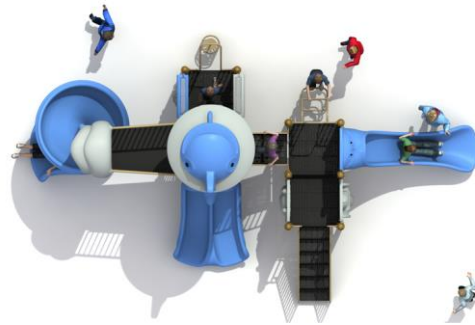

MODULO MODELO AC-WD-UT179

Medidas: 8530 x 5270 x 5010 mm.

Area de Seguridad: 12530 x 9270 mm.

Incluye accesorios según imagen.