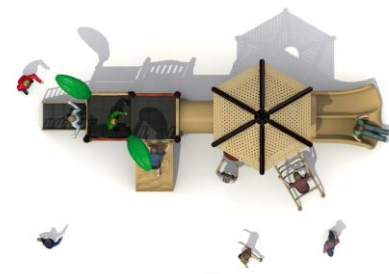

Incluye accesorios según imagen.

MODULO MODELO AC-WD-JG020

Medidas: 7630 x 3345 x 4390 mm.

Area de Seguridad: 11630 x 7345 mm.

Incluye accesorios según imagen.

MODULO MODELO AC-WD-CS003

Medidas: 10685 x 5137 x 5400 mm.
Area de Seguridad: 14685 x 9137 mm.
Incluye accesorios según imagen.