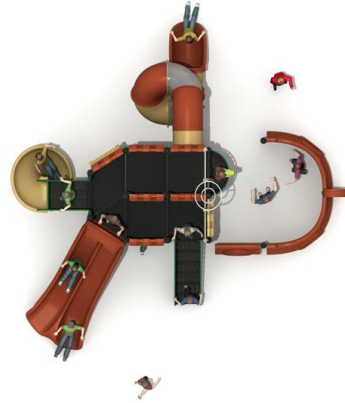

MODULO MODELO AC-WD-CS004

Medidas: 8603 x 7612 x 5400 mm.
Area de Seguridad: 12603 x 11612 mm.
Incluye accesorios según imagen.

MODULO MODELO AC-WD-CS005

Medidas: 8861 x 6501 x 5000 mm.
Area de Seguridad: 12861 x 10501 mm.
Incluye accesorios según imagen.