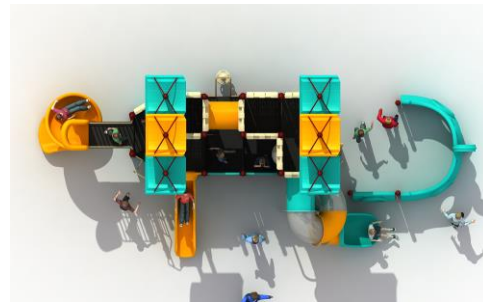

Incluye accesorios según imagen.

MODULO MODELO AC-WD-JG020

Medidas: 7630 x 3345 x 4390 mm.

Area de Seguridad: 11630 x 7345 mm.

Incluye accesorios según imagen.

MODULO MODELO AC-WD-CS003

Medidas: 10685 x 5137 x 5400 mm.
Area de Seguridad: 14685 x 9137 mm.
Incluye accesorios según imagen.