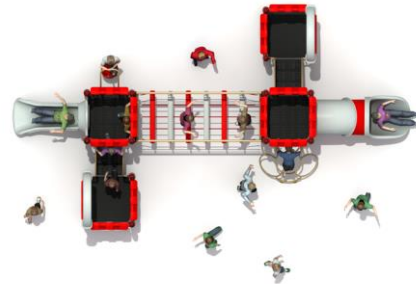

MODULO MODELO AC-WD-CA141

Medidas: 9310 x 4980 x 3040 mm.
Area de Seguridad: 13310 x 8980 mm.
Incluye accesorios según imagen.