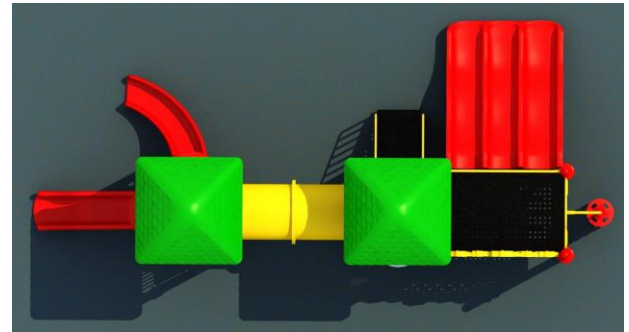

Incluye accesorios según imagen.

MODULO MODELO AC-LE-JD-066

Medidas: 3420 x 8090 x 3335 mm.

Area de Seguridad: 6420 x 12090 mm.

Incluye accesorios según imagen.

MODULO MODELO AC-LE-JD-038

Medidas: 5700 x 4000 x 3800 mm.