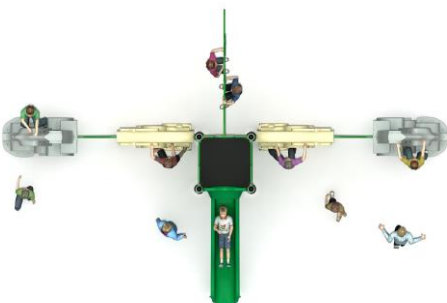

MODULO MODELO AC-WD-PY304

Medidas: 8960x 6000 x 2500 mm.
Area de Seguridad: 13620 x 10280 mm.
Incluye accesorios según imagen.