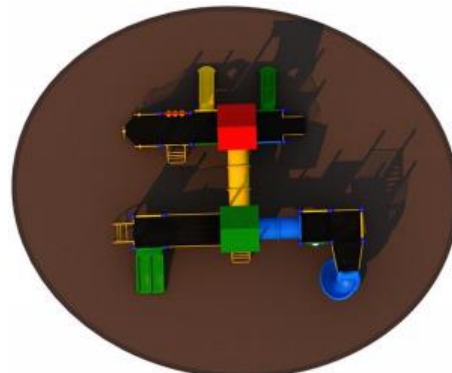

MODULO MODELO AC-LE-JD-060

Medidas: 8600 x 9540 x 4800 mm.

Area de Seguridad: 11600 x 12540 mm.

Incluye accesorios según imagen.