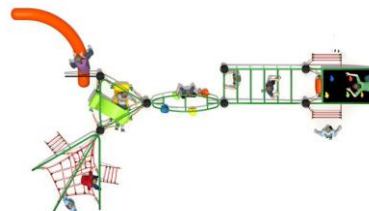

Incluye accesorios según imagen.

MODULO MODELO AC-WD-SW0122

Medidas: 10150 x 5450 x 2757 mm.

Area de Seguridad: 13410 x 9340 mm.

Incluye accesorios según imagen.

MODULO MODELO AC-WD-QS003

Medidas: 7370 x 7370 x 2757 mm.