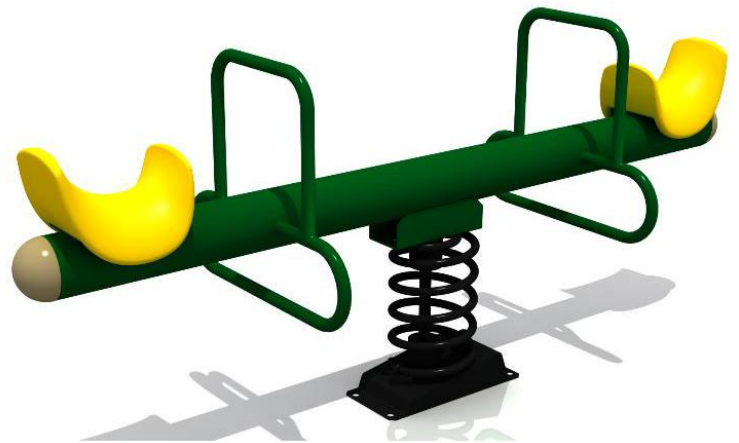

MODELO AC-WD-SP011

Medidas: 1580 x 540 x 820 mm.
Area de Seguridad: 3580 x 1540 mm.
Incluye accesorios según imagen.