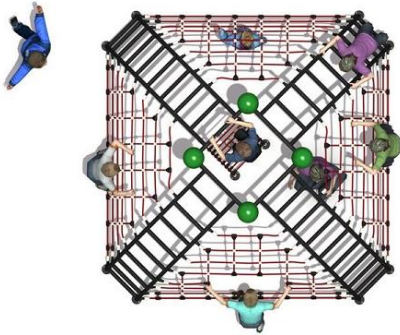

MODULO MODELO AC-WD-QS018

Medidas: 4040 x 4040 x 2200 mm.
Area de Seguridad: 8040 x 8040 mm.
Incluye accesorios según imagen.

MODULO MODELO AC-WD-SW0209

Medidas: 5860 x 6280 x 2057 mm.
Area de Seguridad: 9090 x 9480 mm.
Incluye accesorios según imagen.