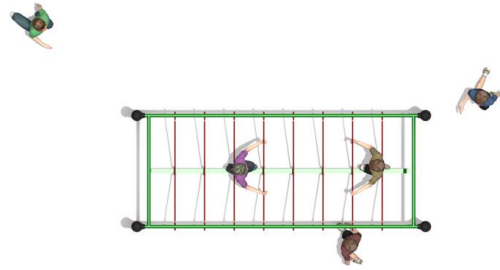

MODULO MODELO AC-WD-QS016

Medidas: 4050 x 1650 x 2757 mm.
Area de Seguridad: 7250 x 4850 mm.
Incluye accesorios según imagen.