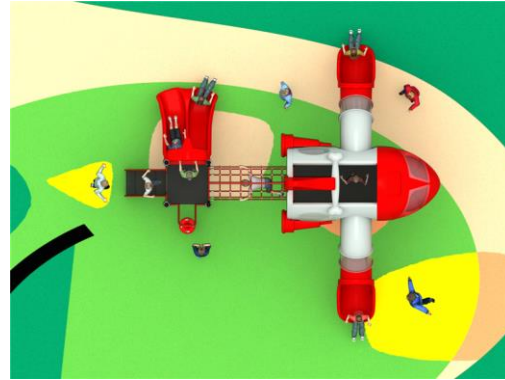

MODULO MODELO AC-WD-FJ009

Medidas: 7830 x 6500 x 3250 mm.

Area de Seguridad: 11830 x 10500 mm.

Incluye accesorios según imagen.