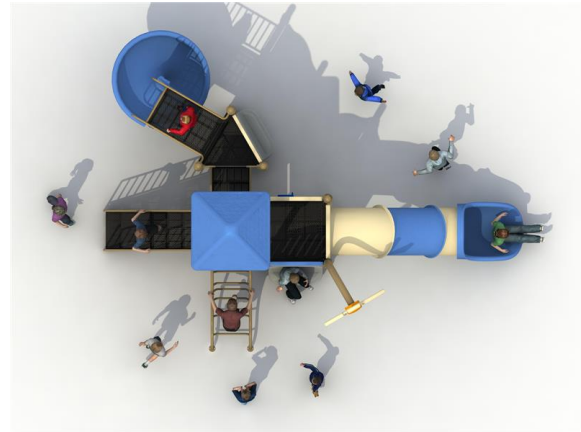

MODULO MODELO AC-WD-CR200

Medidas: 7200 x 4939 x 4360 mm.

Area de Seguridad: 11200 x 8940 mm.

Incluye accesorios según imagen.

MODULO MODELO AC-WD-JG020

Medidas: 7630 x 3345 x 4390 mm.

Area de Seguridad: 11630 x 7345 mm.

Incluye accesorios según imagen.