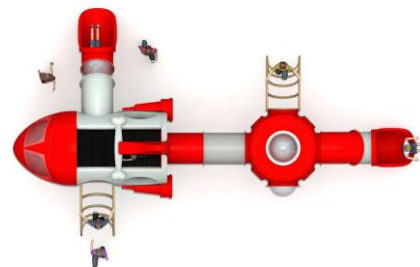

MODULO MODELO AC-WD-FJ012

Medidas: 10000 x 5540 x 3250 mm.

Area de Seguridad: 14000 x 9540 mm.

Incluye accesorios según imagen.